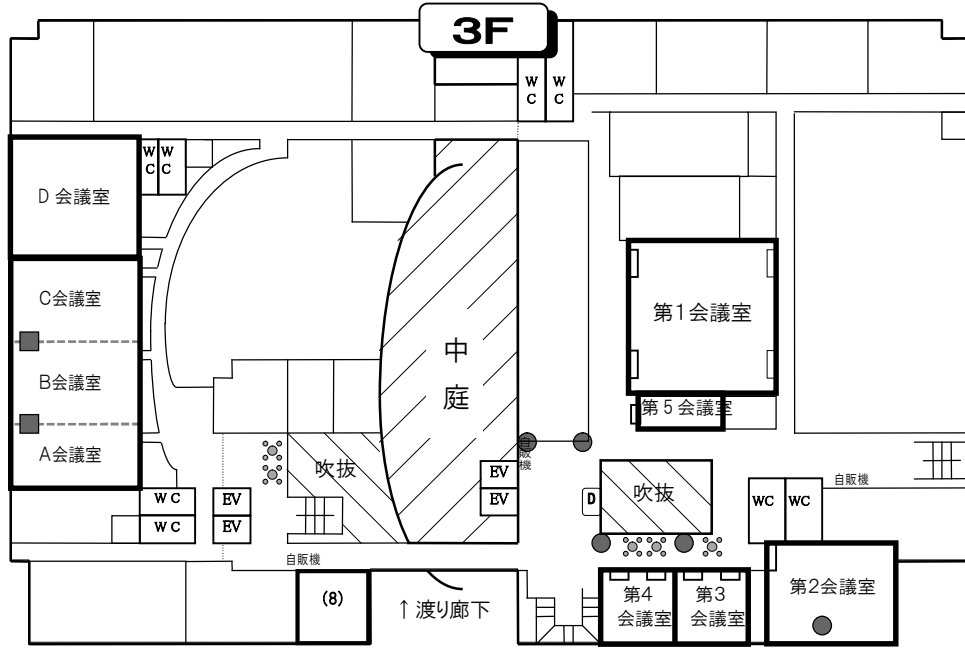

京都テルサ会場フロアー図

スポーツ大会議室

東館

西館

セミナー室

東館

西館

東館

西館