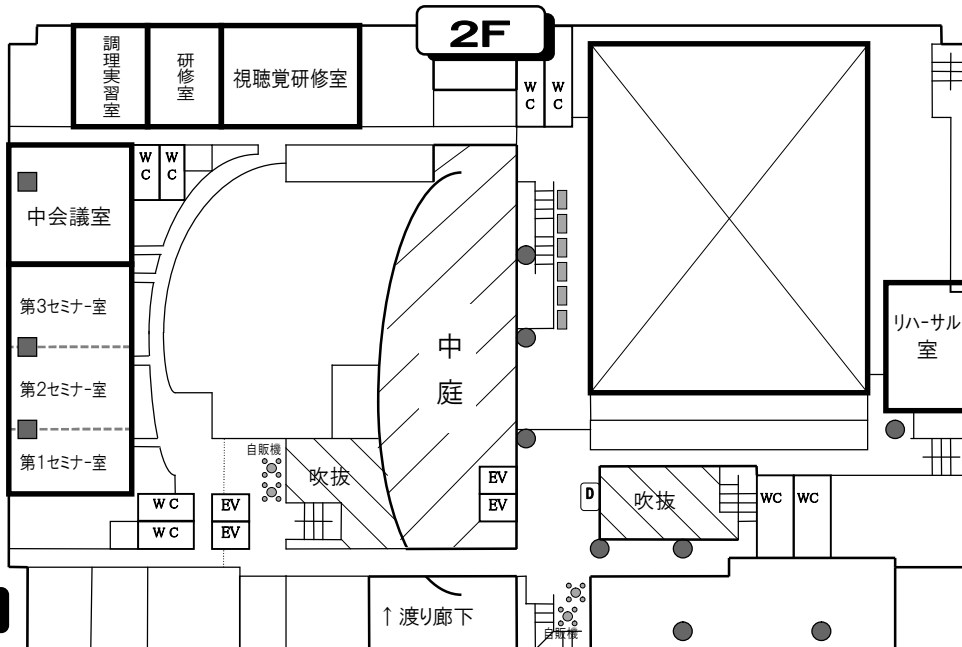

京都テルサ会場フロアー図

スポーツ大会議室

東館

西館

セミナー室

東館

西館

東館

西館